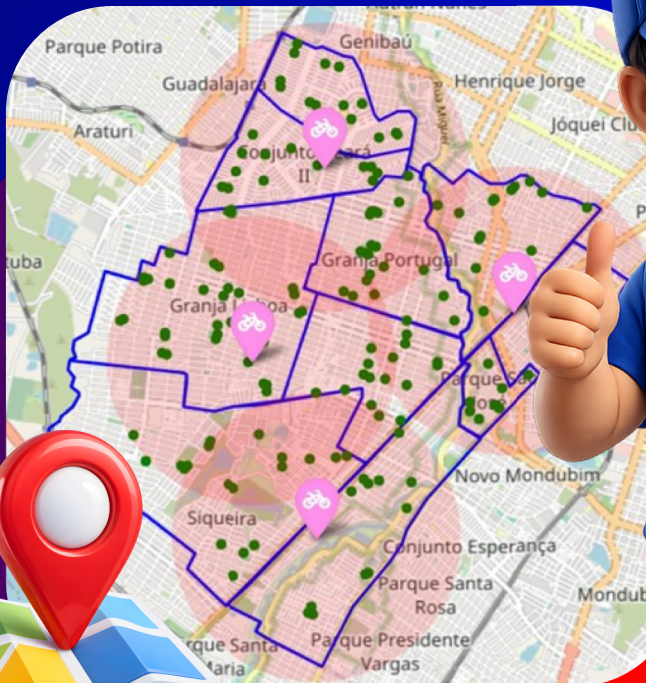

PASSO 03

MANDE UM "OI" E PEÇA SUA VIAGEM

PASSO 04

O MOTORISTA PARCEIRO VAI BUSCAR VOCÊ!

ATENDIMENTO DE SEGUNDA A SEXTA DAS 7H ÀS 19H

**VIAGENS
ATÉ 2,5km
PARA TE
LEVAR ONDE
QUISER!**

ESTAREMOS NOS 10 BAIRROS DO GRANDE SIQUEIRA

**Bom Jardim, Granja Portugal, Granja Lisboa,
Bonsucesso, Vila Peri, Conjunto Ceará I e II,
Siqueira, Canindezinho e Parque São José.**

**QUER EXPERIMENTAR?
FAÇA SEU CADASTRO!**

(85) 92006-4513

REDEVAMOSJUNTOS